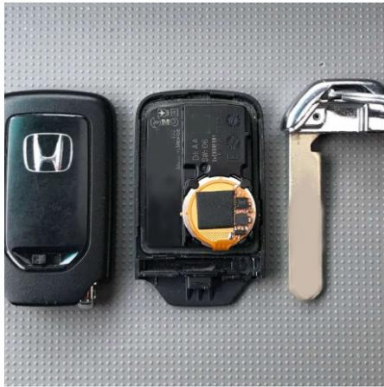

Op [YouTube](#) vindt je voor elke auto de instructie voor het monteren van de Keyless Protector.
Bij zoeken "Keyless Protector autotype en sleutel type" bv. Keyless Protector Audi type 1

Alfa Romeo

Alpina

Audi type 1

Audi type 2

Audi type 3

BMW type 1

BMW type 2

Citroën type 1

Citroën type 2

Ford type 1

Ford type 2

Ford type 3

Op [YouTube](#) vindt je voor elke auto de instructie voor het monteren van de Keyless Protector.
Bij zoeken "Keyless Protector autotype en sleutel type" bv. Keyless Protector Hyundai type 1